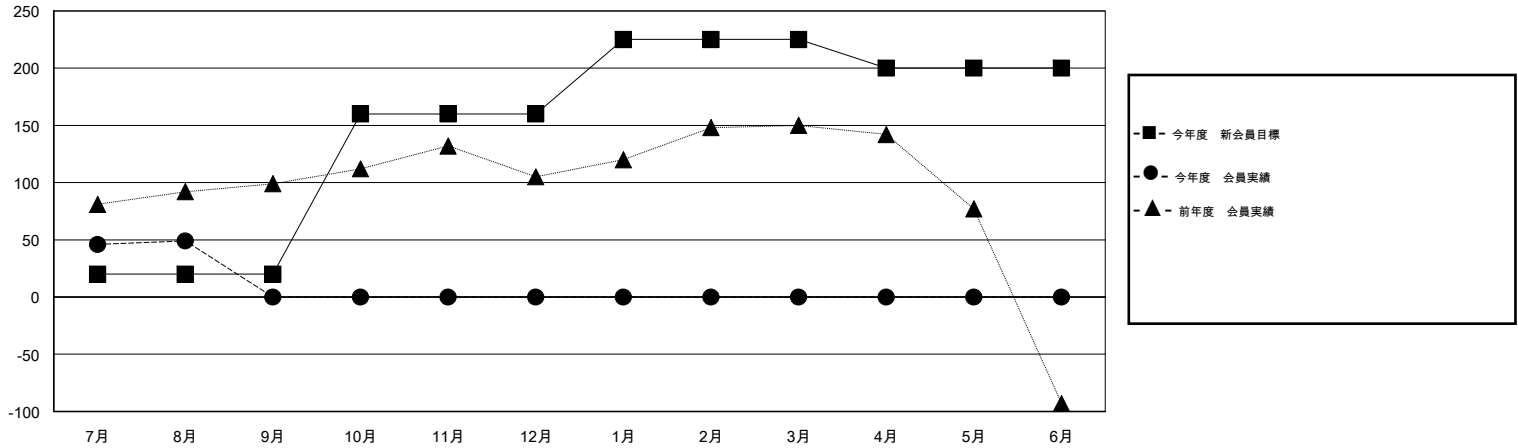

# MONTHLY MEMBERSHIP PROGRESS REPORT

District 335 C

Results as of: 8/31/2016

GMT: Masayoshi Maruyama

地域 JAPAN

GMT会則地域 5-Jap

クラブ					名				
結果: 2016-2017					結果: 2016-2017				
四半期	新クラブ目標	新クラブ	解散クラブ	純増/減	四半期	新会員目標	チャーターメン バー/新会員	退会者	純増/減
7月/8月/9月	0	0	4	-4	7月/8月/9月	20	113	64	49
10月/11月/12月	0	0	0	0	10月/11月/12月	140	0	0	0
1月/2月/3月	1	0	0	0	1月/2月/3月	65	0	0	0
4月/5月/6月	1	0	0	0	4月/5月/6月	-25	0	0	0

新クラブ目標及び実績累計

会員目標及び実績累計

解散クラブ: 4	52 CLUBS OF 119 一名以上の新会員を登録	男女別
		男性 3,437 (83.81%)
		女性 664 (16.19%)
退会者	健康診断データはこちら	家族会員 752
物故会員 6		世帯主 357
クラブ解散 0		世帯主以外 395
その他 58		
合計 64		