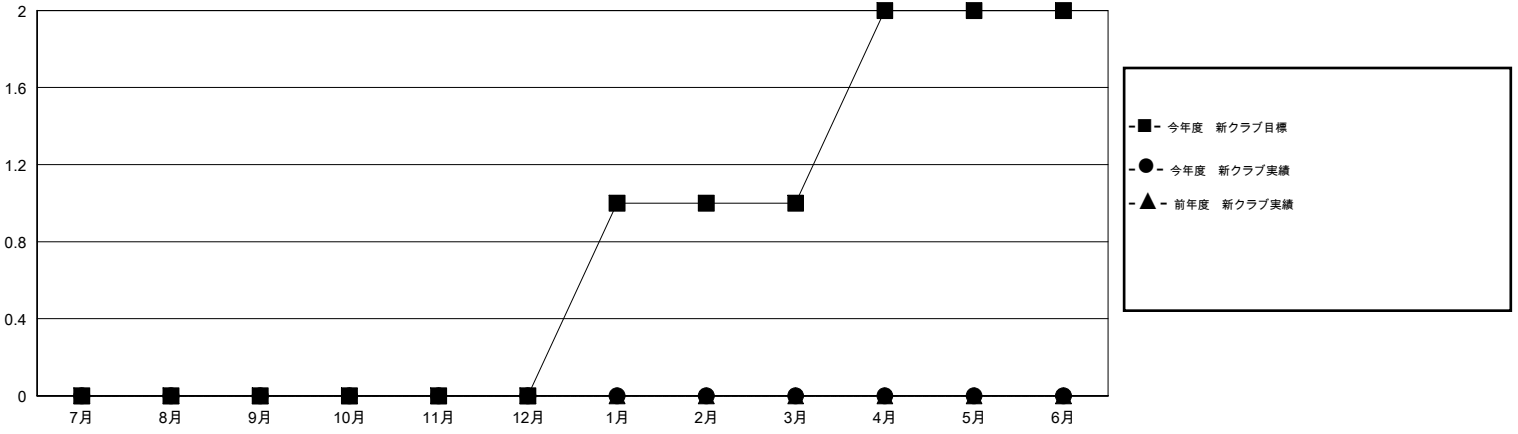

# MONTHLY MEMBERSHIP PROGRESS REPORT

District 335 C

Results as of: 8/31/2016

GMT: Masayoshi Maruyama

地域 JAPAN

GMT会則地域 5-Jap

クラブ					名				
結果: 2016-2017					結果: 2016-2017				
四半期	新クラブ目標	新クラブ	解散クラブ	純増/減	四半期	新会員目標	チャーターメン バー/新会員	退会者	純増/減
7月/8月/9月	0	0	4	-4	7月/8月/9月	20	113	64	49
10月/11月/12月	0	0	0	0	10月/11月/12月	140	0	0	0
1月/2月/3月	1	0	0	0	1月/2月/3月	65	0	0	0
4月/5月/6月	1	0	0	0	4月/5月/6月	-25	0	0	0

新クラブ目標及び実績累計

会員目標及び実績累計

解散クラブ: 4	52 CLUBS OF 119 一名以上の新会員を登録	男女別
		男性 3,437 (83.81%)
		女性 664 (16.19%)
退会者	健康診断データはこちら	家族会員 752
物故会員 6		世帯主 357
クラブ解散 0		世帯主以外 395
その他 58		
合計 64		